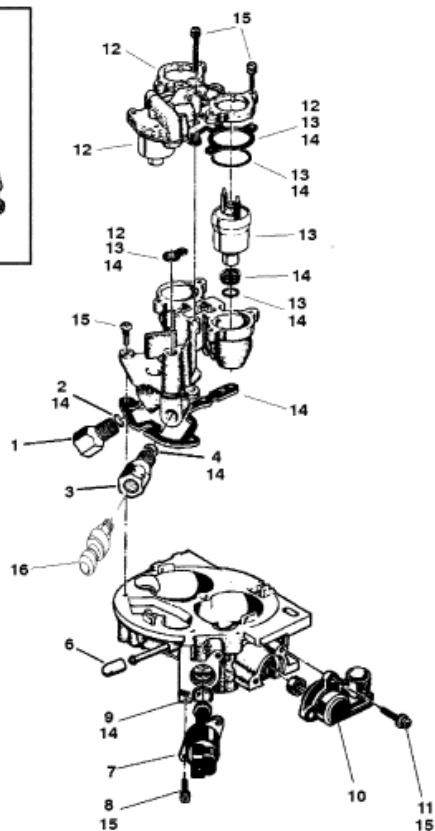

5

Parts List						
Ref	Class	Part	Description	Qty	Comment	Footnote
1	22	806653A	1 FITTING ASSEMBLY	1	(INLET)	
2	26	806655	SEAL	1		2
3	22	861880A1	ADAPTOR ASSEMBLY	1		
4	26	806706	SEAL	1		2
5		860320A	1 THROTTLE BODY	1		
6		806899	PLUG	1		
7		805224A	1 IAC MOTOR	1		
8	10	805400	SCREW	2		
9	25	808547	O-RING	1		
10		805226A	1 TPS SENSOR	1		
11	10	805400	SCREW	2		
12		852955	REGULATOR KIT-FUEL PRESSI	1		
13		852956A	1 INJECTOR KIT	1		
14	27	852957	GASKET KIT-OVERHAUL	1		
15	10	852958	SCREW KIT	1		
16		807399T	SENSOR-FUEL PRESSURE	1		
-	27	861246A98	GASKET SET-ENGINE OVERHAU	1		